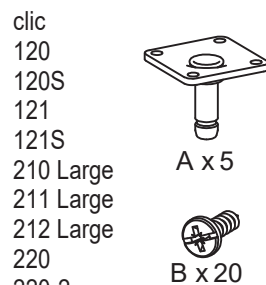

## clic Wheels

Version 1.4

Model 410, 420 og 430 kan ikke monteres på hjul.

*Model 410, 420 and 430 cannot be fitted on wheels.*

Model 410, 420 and 430 wird nicht auf Rollen angeboten.

Beslag inkluderet  
Fittings included  
Beschlage inbegriffen