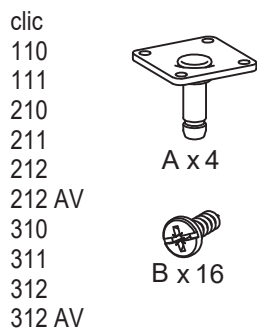

## clic Wheels

Version 1.4

Model 410, 420 og 430 kan ikke monteres på hjul.

*Model 410, 420 and 430 cannot be fitted on wheels.*

Model 410, 420 and 430 wird nicht auf Rollen angeboten.

Beslag inkluderet  
Fittings included  
Beschlage inbegriffen