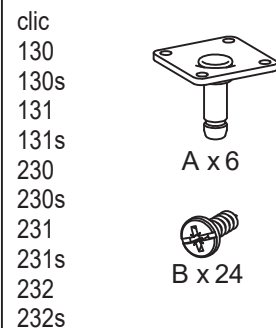

## clic Wheels

Version 1.4

Model 410, 420 og 430 kan ikke monteres på hjul.

*Model 410, 420 and 430 cannot be fitted on wheels.*

Model 410, 420 and 430 wird nicht auf Rollen angeboten.

Beslag inkluderet  
Fittings included  
Beschlage inbegriffen