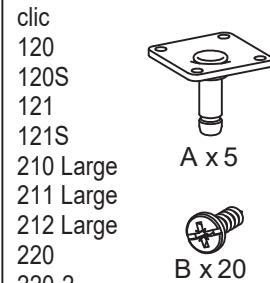

clíc Wheels

Version 1.5

Model 410, 420 og 430 kan ikke monteres på hjul.

Model 410, 420 and 430 cannot be fitted on wheels.

Model 410, 420 and 430 wird nicht auf Rollen angeboten.

Beslag inkluderet
Fittings included
Beschlage inbegriffen