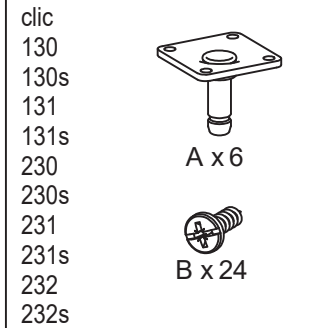

clíc Wheels

Version 1.5

Model 410, 420 og 430 kan ikke monteres på hjul.

Model 410, 420 and 430 cannot be fitted on wheels.

Model 410, 420 and 430 wird nicht auf Rollen angeboten.

Beslag inkluderet
Fittings included
Beschlage inbegriffen