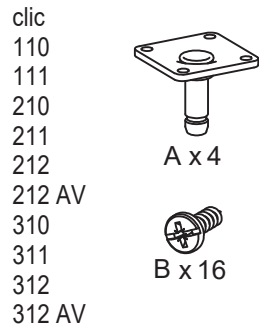

clíc Wheels

Version 1.5

Model 410, 420 og 430 kan ikke monteres på hjul.

Model 410, 420 and 430 cannot be fitted on wheels.

Model 410, 420 and 430 wird nicht auf Rollen angeboten.

Beslag inkluderet
Fittings included
Beschlage inbegriffen