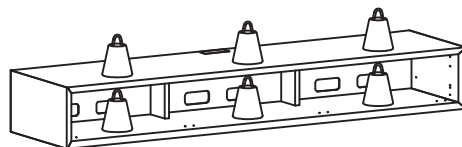

clíc Wall bracket 3

Version 1.8

Beslag inkluderet
Fittings included
 Beschläge inbegriffen

Nødvendige beslag
 (Ikke inkluderet)
Fittings needed
 (Not included)
 Geeignetes Montage-
 material (Nicht im Liefere-
 rumfang enthalten)

Nødvendigt værktøj
Tools needed
 Benötigte Werkzeuge

Wall Bracket 3

Maksimal belastning
 Maximum Load
 Maximale Belastung

clic 13S = 50kg

clic 130 = 50kg
 clic 131 = 40kg

clic 130S = 50kg
 clic 131S = 40kg

clic 230S = 70kg
 clic 231S = 70kg
 clic 232S = 70kg

clic 230 = 100kg
 clic 231 = 100kg
 clic 232 = 100kg

clic 430 = 100kg

1

1.1

1.2

1.3

2