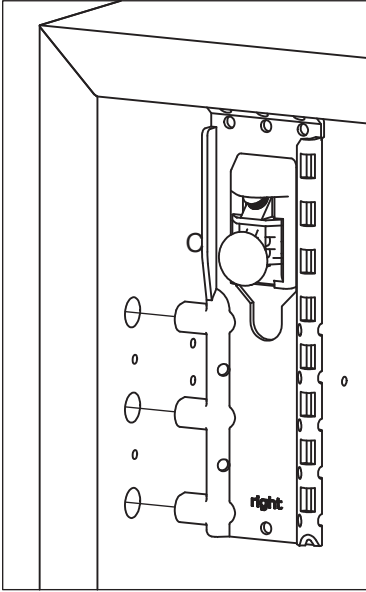

clíc Wall bracket 3

Version 1.8

Beslag inkluderet
Fittings included
 Beschläge inbegriffen

Nødvendige beslag
 (Ikke inkluderet)
Fittings needed
 (Not included)
 Geeignetes Montage-
 material (Nicht im Liefere-
 rumfang enthalten)

clic 230S = 70kg
 clic 231S = 70kg
 clic 232S = 70kg

clic 230 = 100kg
 clic 231 = 100kg
 clic 232 = 100kg

clic 430 = 100kg

1

1.1

1.2

1.3

2

3

Pas på ikke at overspænde skruerne.
Be careful not to over-tighten the screws.
 Achten Sie darauf, die Schrauben nicht zu stark anzuziehen.

4

Wall Bracket 3

5

5A

5B

6

Så langt ud som muligt.
As far out as possible.
Soweit wie möglich.

Wall Bracket 3

7

8

9