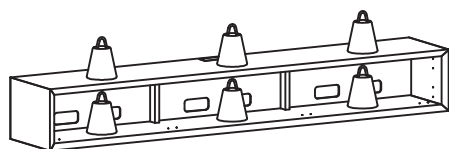

clíc Wall bracket 3

Version 1.8

Beslag inkluderet
Fittings included
 Beschläge inbegriffen

Nødvendige beslag
 (Ikke inkluderet)
Fittings needed
 (Not included)
 Geeignetes Montage-
 material (Nicht im Liefere-
 rumfang enthalten)

Nødvendigt værktøj
Tools needed
 Benötigte Werkzeuge

Wall Bracket 3

Maksimal belastning
 Maximum Load
 Maximale Belastung

clic 13S = 50kg

clic 130 = 50kg
 clic 131 = 40kg

clic 130S = 50kg
 clic 131S = 40kg