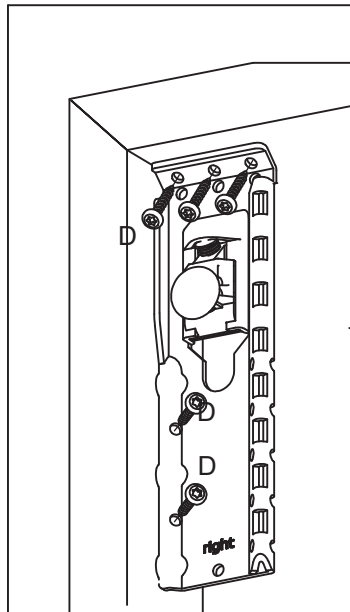

clíc Wall bracket 3

Version 1.8

Beslag inkluderet
Fittings included
 Beschläge inbegriffen

Nødvendige beslag
 (Ikke inkluderet)
Fittings needed
 (Not included)
 Geeignetes Montage-
 material (Nicht im Liefere-
 rumfang enthalten)

clic 230S = 70kg
 clic 231S = 70kg
 clic 232S = 70kg

clic 230 = 100kg
 clic 231 = 100kg
 clic 232 = 100kg

clic 430 = 100kg

1

1.1

1.2

1.3

2

3

Pas på ikke at overspænde skruerne.
Be careful not to over-tighten the screws.
 Achten Sie darauf, die Schrauben nicht zu stark anzuziehen.

4

Wall Bracket 3

5

5A

5B

6

Så langt ud som muligt.
As far out as possible.
Soweit wie möglich.

Wall Bracket 3

7

8

9