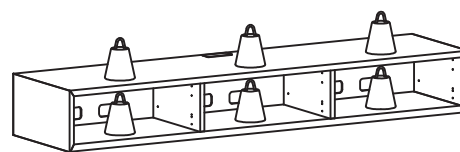

clíc Wall bracket 3

Version 1.8

Beslag inkluderet
Fittings included
 Beschläge inbegriffen

Nødvendige beslag
 (Ikke inkluderet)
Fittings needed
 (Not included)
 Geeignetes Montage-
 material (Nicht im Liefere-
 rumfang enthalten)

Nødvendigt værktøj
Tools needed
 Benötigte Werkzeuge

Wall Bracket 3

Maksimal belastning
 Maximum Load
 Maximale Belastung

clic 13S = 50kg

clic 130 = 50kg
 clic 131 = 40kg

clic 130S = 50kg
 clic 131S = 40kg

clic 230S = 70kg
 clic 231S = 70kg
 clic 232S = 70kg

clic 230 = 100kg
 clic 231 = 100kg
 clic 232 = 100kg

clic 430 = 100kg

1

1.1

1.2

1.3

2