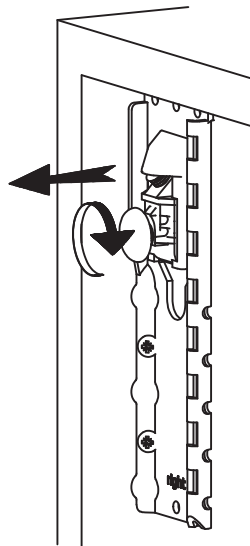

clíc Wall bracket 3

Version 1.8

Beslag inkluderet
Fittings included
 Beschläge inbegriffen

Nødvendige beslag
 (Ikke inkluderet)
Fittings needed
 (Not included)
 Geeignetes Montage-
 material (Nicht im Liefere-
 rumfang enthalten)

clic 230S = 70kg
 clic 231S = 70kg
 clic 232S = 70kg

clic 230 = 100kg
 clic 231 = 100kg
 clic 232 = 100kg

clic 430 = 100kg

1

1.1

1.2

1.3

2

3

Pas på ikke at overspænde skruerne.
Be careful not to over-tighten the screws.
 Achten Sie darauf, die Schrauben nicht zu stark anzuziehen.

4

Wall Bracket 3

5

5A

5B

6

Så langt ud som muligt.
As far out as possible.
Soweit wie möglich.

Wall Bracket 3

7

8

9