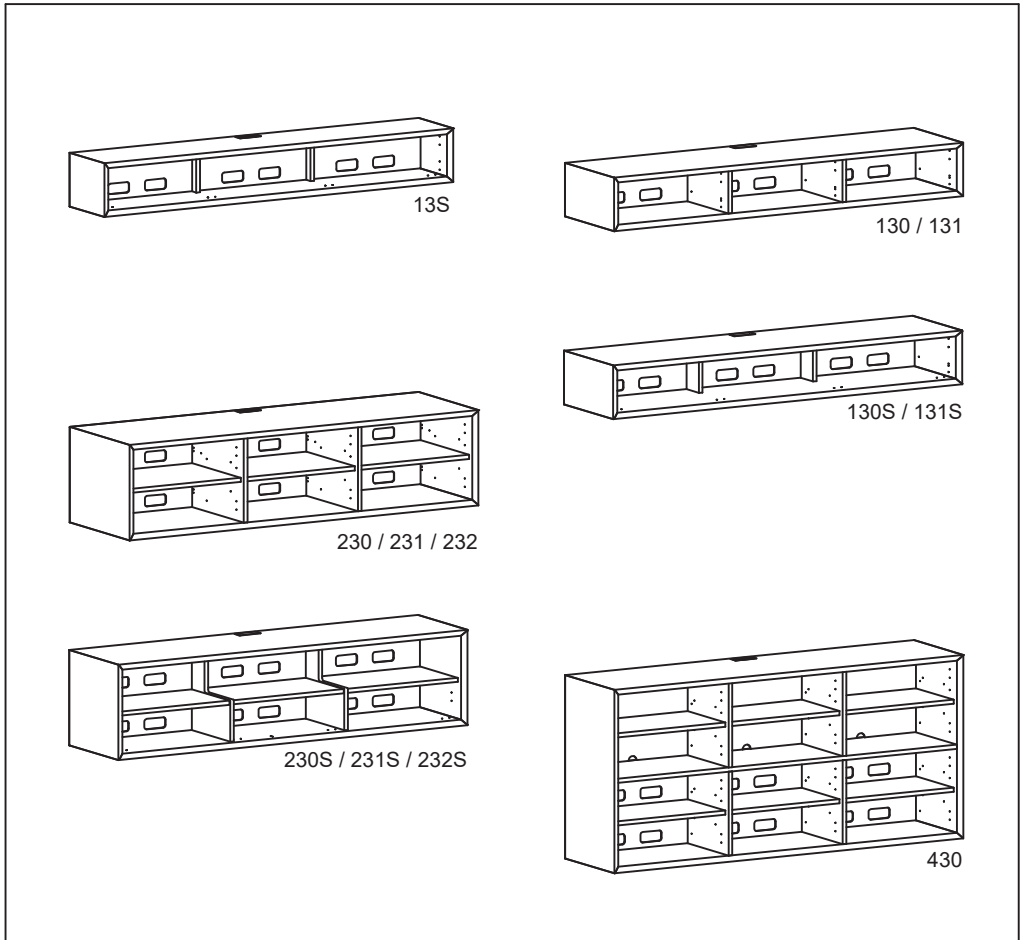

clíc Wall bracket 3

Version 1.8

Beslag inkluderet
Fittings included
 Beschläge inbegriffen

Nødvendige beslag
 (Ikke inkluderet)
Fittings needed
 (Not included)
 Geeignetes Montage-
 material (Nicht im Liefere-
 rumfang enthalten)