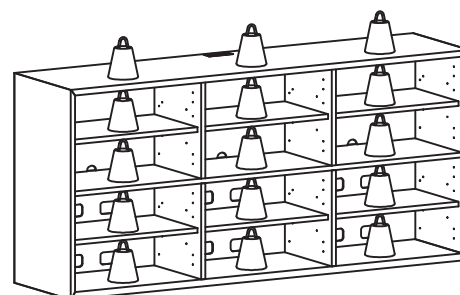

clic 430 = 100kg