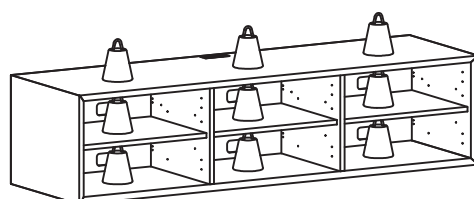

clic 230 = 100kg
clic 231 = 100kg
clic 232 = 100kg