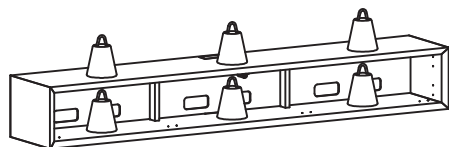

clic Wall bracket 3

Version 1.9

Beslag inkluderet
Fittings included
 Beschlage inbegriffen

Nodvendige beslag
 (Ikke inkluderet)
Fittings needed
 (Not included)
 Geeignetes Montage-
 material (Nicht im Liefere-
 rumfang enthalten)

Nodvendigt verktoj
Tools needed
 Benotigte Werkzeuge

Wall Bracket 3

Maksimal belastning
 Maximum Load
 Maximale Belastung

clic 13S = 50kg

clic 130 = 50kg
 clic 131 = 40kg

clic 130S = 50kg
 clic 131S = 40kg