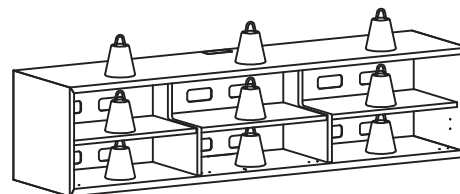

Nodvendigt verktoj
Tools needed
 Benotigte Werkzeuge

Wall Bracket 3

Maksimal belastning
 Maximum Load
 Maximale Belastung

clic 13S = 50kg

clic 130 = 50kg
 clic 131 = 40kg

clic 130S = 50kg
 clic 131S = 40kg