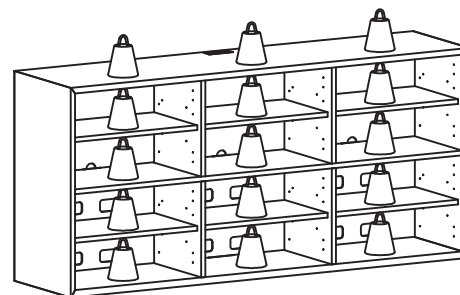

clic 430 = 100kg