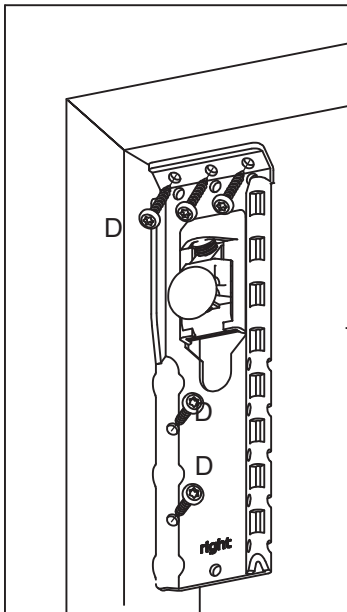

clic Wall bracket 3

Version 1.9

Beslag inkluderet
Fittings included
 Beschlage inbegriffen

Nodvendige beslag
 (Ikke inkluderet)
Fittings needed
 (Not included)
 Geeignetes Montage-
 material (Nicht im Liefere-
 rumfang enthalten)

clic 230S = 70kg
 clic 231S = 70kg
 clic 232S = 70kg

clic 230 = 100kg
 clic 231 = 100kg
 clic 232 = 100kg

clic 430 = 100kg

1

1.1

1.2

1.3

2

3

Pas på ikke at overspænde skruerne.
Be careful not to over-tighten the screws.
 Achten Sie darauf, die Schrauben nicht zu stark anzuziehen.

4

5

5A

5B

Wall Bracket 3