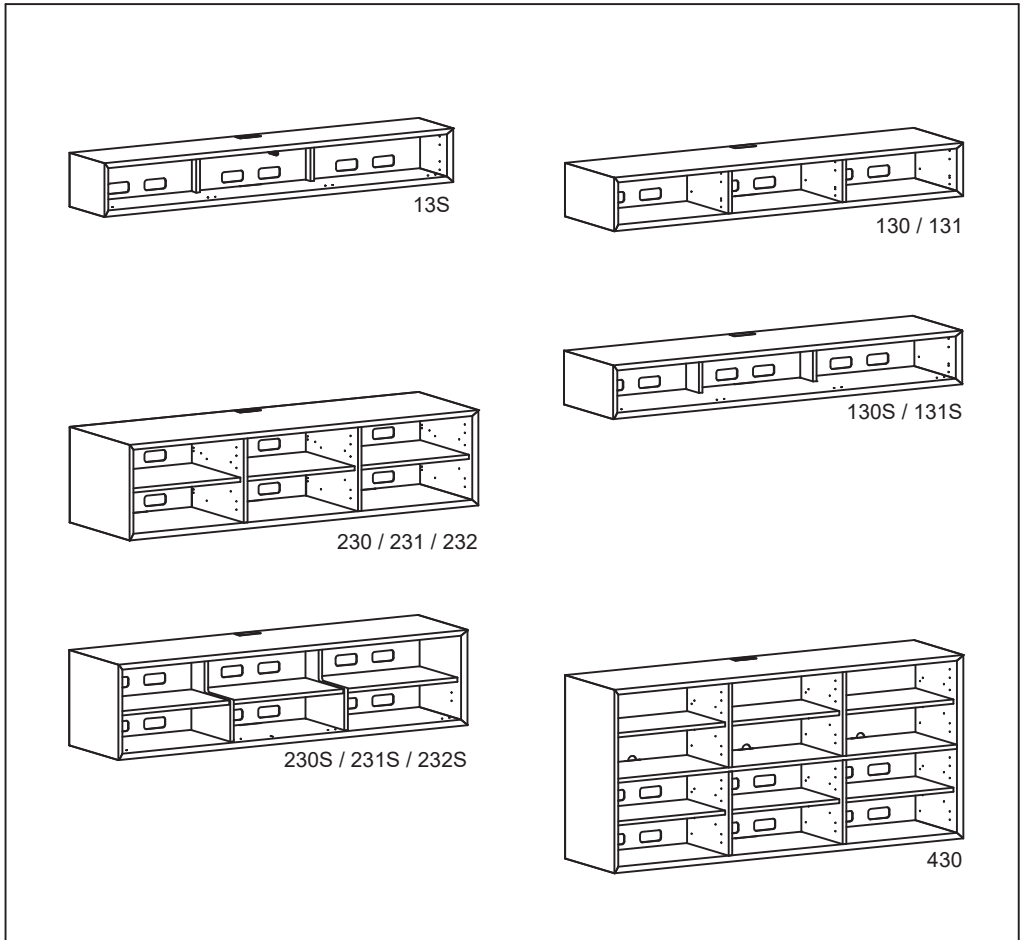

clic Wall bracket 3

Version 1.9

Beslag inkluderet
Fittings included
 Beschlage inbegriffen

Nodvendige beslag
 (Ikke inkluderet)
Fittings needed
 (Not included)
 Geeignetes Montage-
 material (Nicht im Liefere-
 rumfang enthalten)

clic 230S = 70kg
 clic 231S = 70kg
 clic 232S = 70kg

clic 230 = 100kg
 clic 231 = 100kg
 clic 232 = 100kg

clic 430 = 100kg

1

1.1

1.2

1.3

2