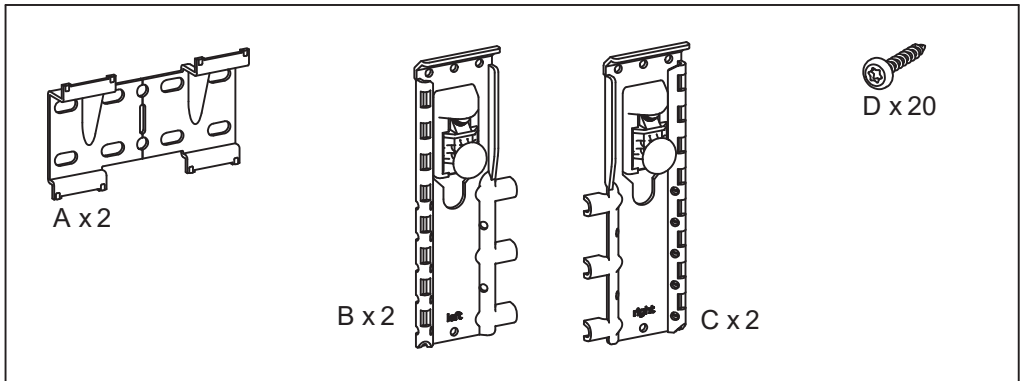

clic Wall bracket 3

Version 1.9

Beslag inkluderet
Fittings included
 Beschlage inbegriffen

Nodvendige beslag
 (Ikke inkluderet)
Fittings needed
 (Not included)
 Geeignetes Montage-
 material (Nicht im Liefere-
 rumfang enthalten)

clic 230S = 70kg
 clic 231S = 70kg
 clic 232S = 70kg

clic 230 = 100kg
 clic 231 = 100kg
 clic 232 = 100kg

clic 430 = 100kg

1

1.1

1.2

1.3

2