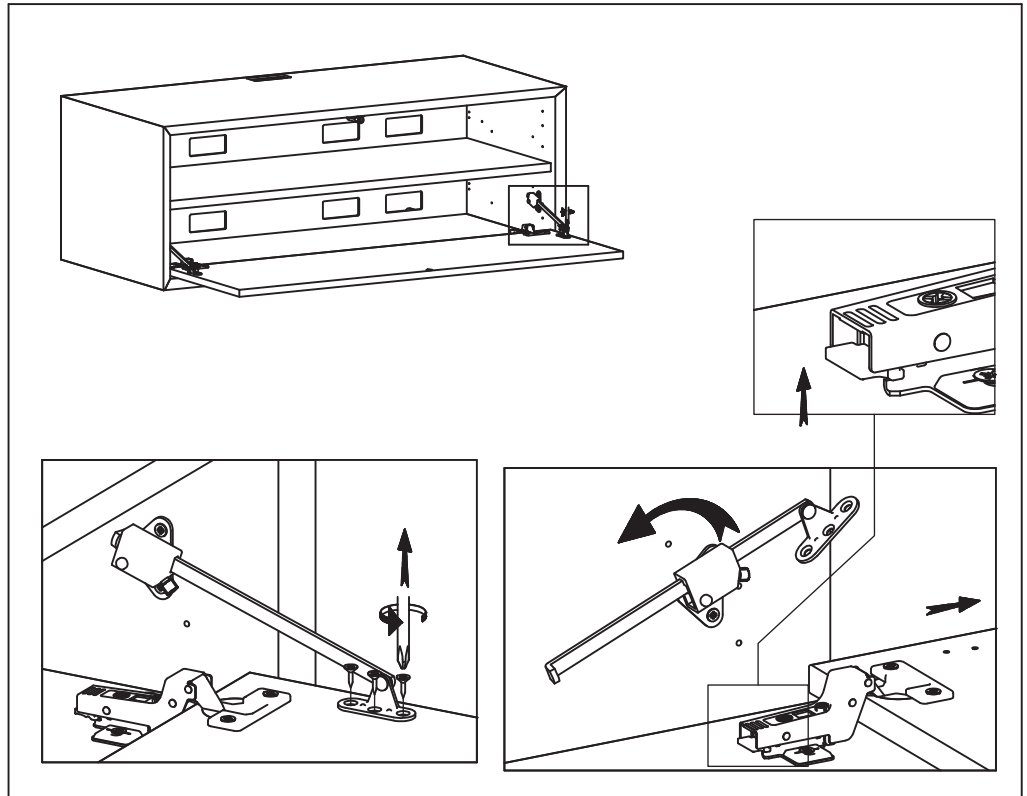

clíc adjustments

Version 1.4

Afmontering af låge
Dismounting of door
 Demontage der Tür

Montering af låge
Mounting the door
 Montage der Tür

Justering af låge
Adjusting the door
 Justierung der Tür

Afmontering af Center låge
Dismounting of Center door
 Demontage der Center Tür

Montering af Center låge
Mounting the Center door
 Montage der Center Tür

Justering af klapholder
Adjusting the flap stay
 Justierung der Klappenhalter

Smøring
Lubrication
 Schmierung

Afmontering af skuffe
Dismounting of drawer
 Demontage der Schublade

Montering af skuffe
Mounting the drawer
 Montage der Schublade

Justering af skuffe
Adjusting the drawer
 Justierung der Schublade

CD inddeling
CD subdivision
 CD Einteilung

BluRay, PS3/PSP ind-
 deling
*BluRay, PS3/PSP sub-
 division*
 BluRay, PS3/PSP Ein-
 teilung