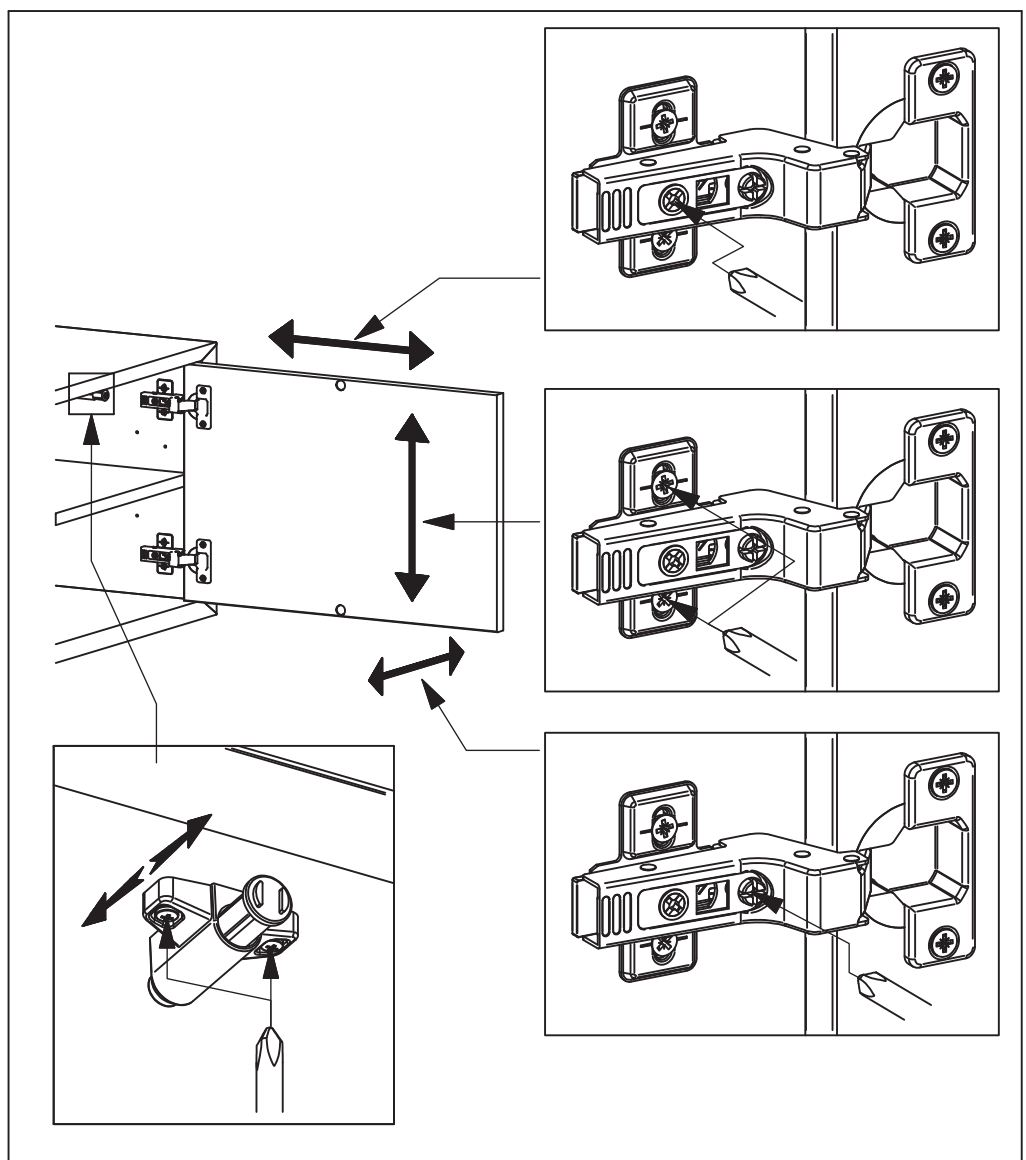

clíc adjustments

Version 1.4

Afmontering af låge
Dismounting of door
 Demontage der Tür

Montering af låge
Mounting the door
 Montage der Tür

Justering af låge
Adjusting the door
 Justierung der Tür

Afmontering af Center låge
Dismounting of Center door
 Demontage der Center Tür

Montering af Center låge
Mounting the Center door
 Montage der Center Tür

Justering af klapholder
Adjusting the flap stay
 Justierung der Klappenhalter

Smøring
Lubrication
 Schmierung

Afmontering af skuffe
Dismounting of drawer
 Demontage der Schublade

Montering af skuffe
Mounting the drawer
 Montage der Schublade

Justering af skuffe
Adjusting the drawer
 Justierung der Schublade

CD inddeling
CD subdivision
 CD Einteilung

BluRay, PS3/PSP ind-
 deling
*BluRay, PS3/PSP sub-
 division*
 BluRay, PS3/PSP Ein-
 teilung