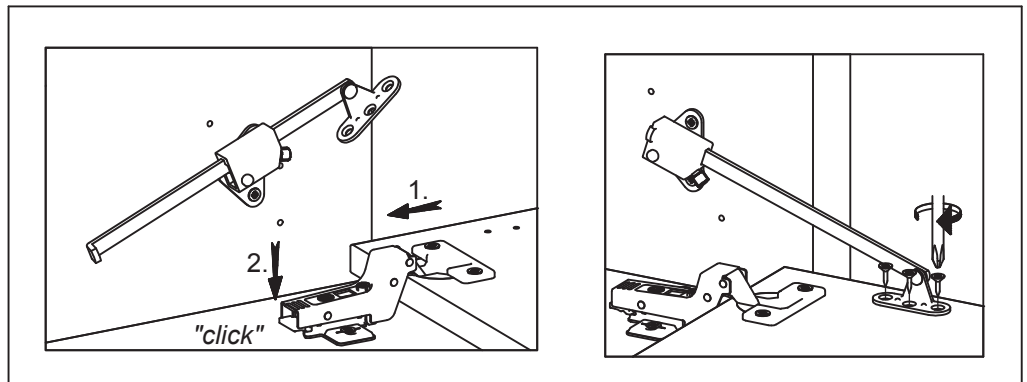

clíc adjustments

Version 1.4

Afmontering af låge
Dismounting of door
 Demontage der Tür

Montering af låge
Mounting the door
 Montage der Tür

Justering af låge
Adjusting the door
 Justierung der Tür

Afmontering af Center låge
Dismounting of Center door
 Demontage der Center Tür

Montering af Center låge
Mounting the Center door
 Montage der Center Tür

Justering af klapholder
Adjusting the flap stay
 Justierung der Klappenhalter

Smøring
Lubrication
 Schmierung

Afmontering af skuffe
Dismounting of drawer
 Demontage der Schublade