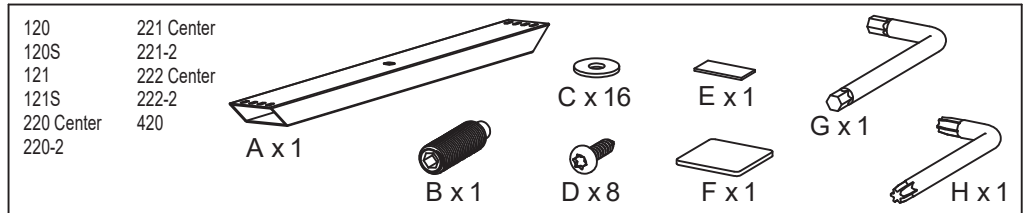

# clíc alustands 2 & 3 support bars

Version 1.0

Beslag inkluderet  
Fittings included  
Besläg inbegripfen

Nødvendigt værktøj  
Tools needed  
Benötigte Werkzeuge

clíc alustands 2 & 3 support bars

1

1.1

1.2

1.3

2

3

4

5