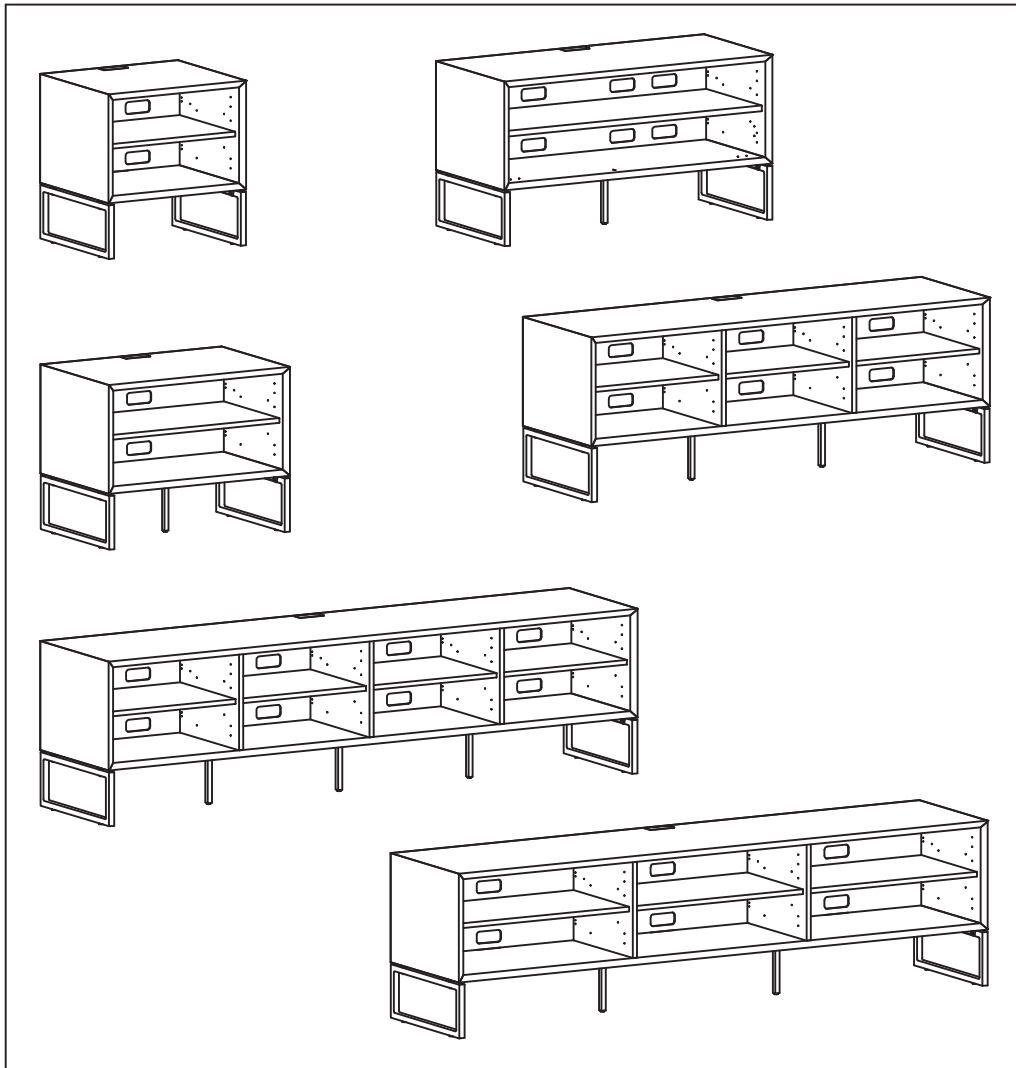

clic Alustands 3

Version 1.5

Beslag inkluderet
Fittings included
 Beschlage inbegriffen

Nodvendigt værktoj
Tools needed
 Benotigede Werkzeuge

1

1.1

1.2

1.3

2

3

4

5