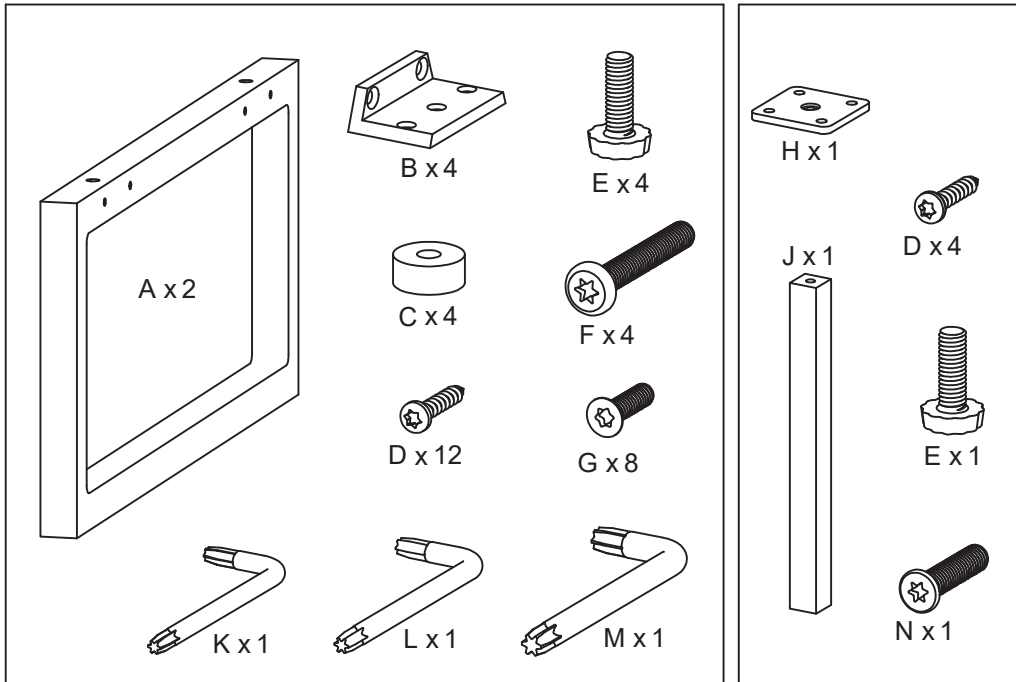

clic Alustands 3

Version 1.5

Beslag inkluderet
Fittings included
 Beschlage inbegriffen

Nodvendigt værktoj
Tools needed
 Benotigede Werkzeuge

1

1.1

1.2

1.3