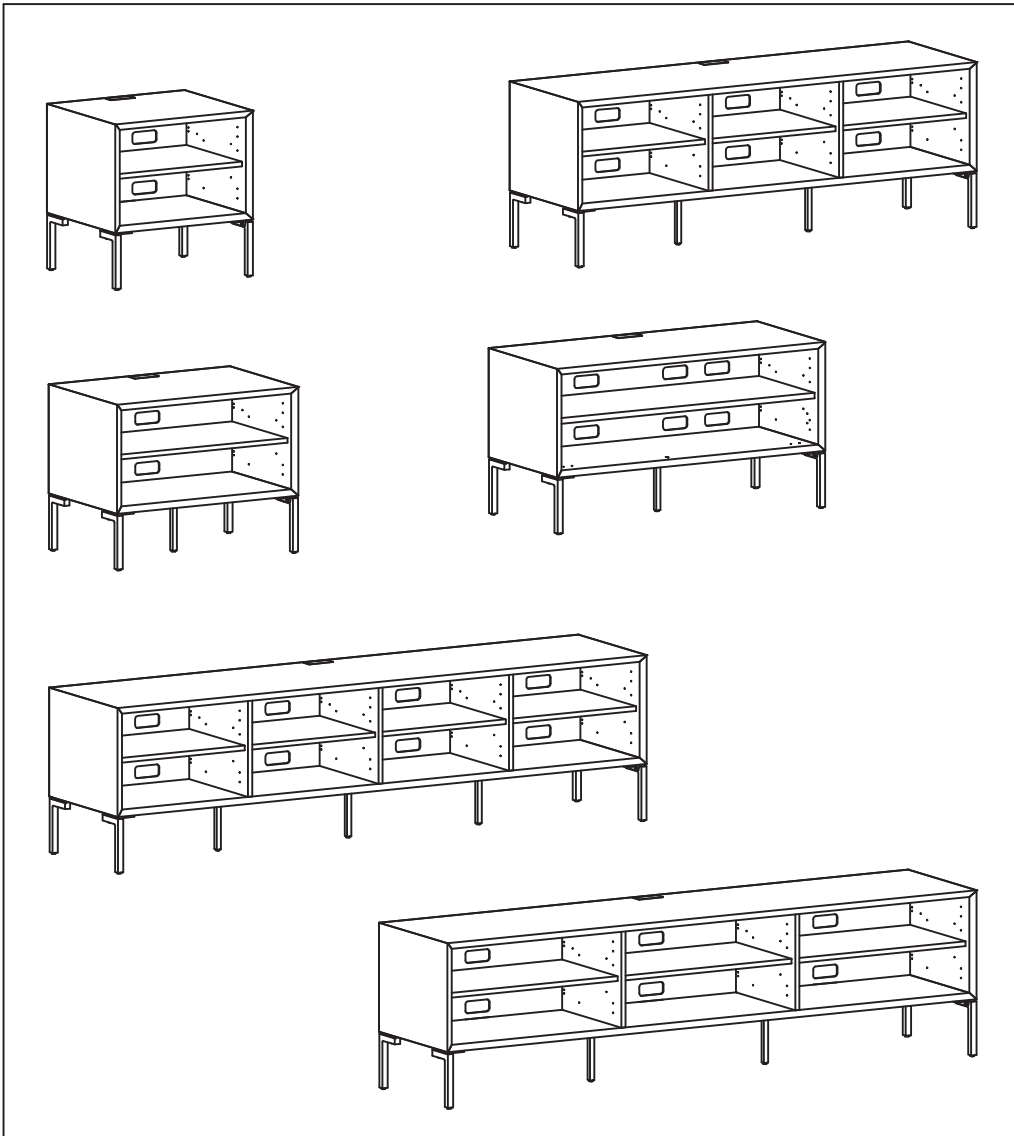

# clic Alustands 2

Version 1.7

Beslag inkluderet  
*Fittings included*  
 Beschlage inbegriffen

Nodvendigt værktoj  
*Tools needed*  
 Benotigte Werkzeuge

Alustands 2

Valgmulighed  
Option  
Möglichkeit

1

2

3

3.1 "X"

3.1 "Y"

4

5