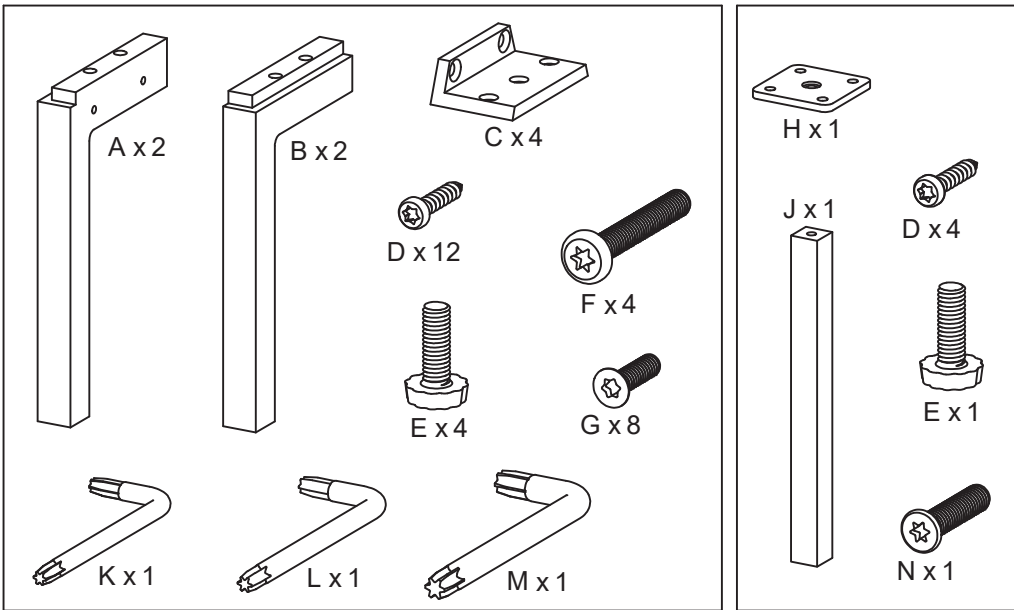

# clic Alustands 2

Version 1.7

Beslag inkluderet  
*Fittings included*  
 Beschlage inbegriffen

Nodvendigt værktoj  
*Tools needed*  
 Benotigte Werkzeuge

Alustands 2

Valgmulighed  
Option  
Möglichkeit

1

2

3

3.1 "X"

3.1 "Y"

4

5