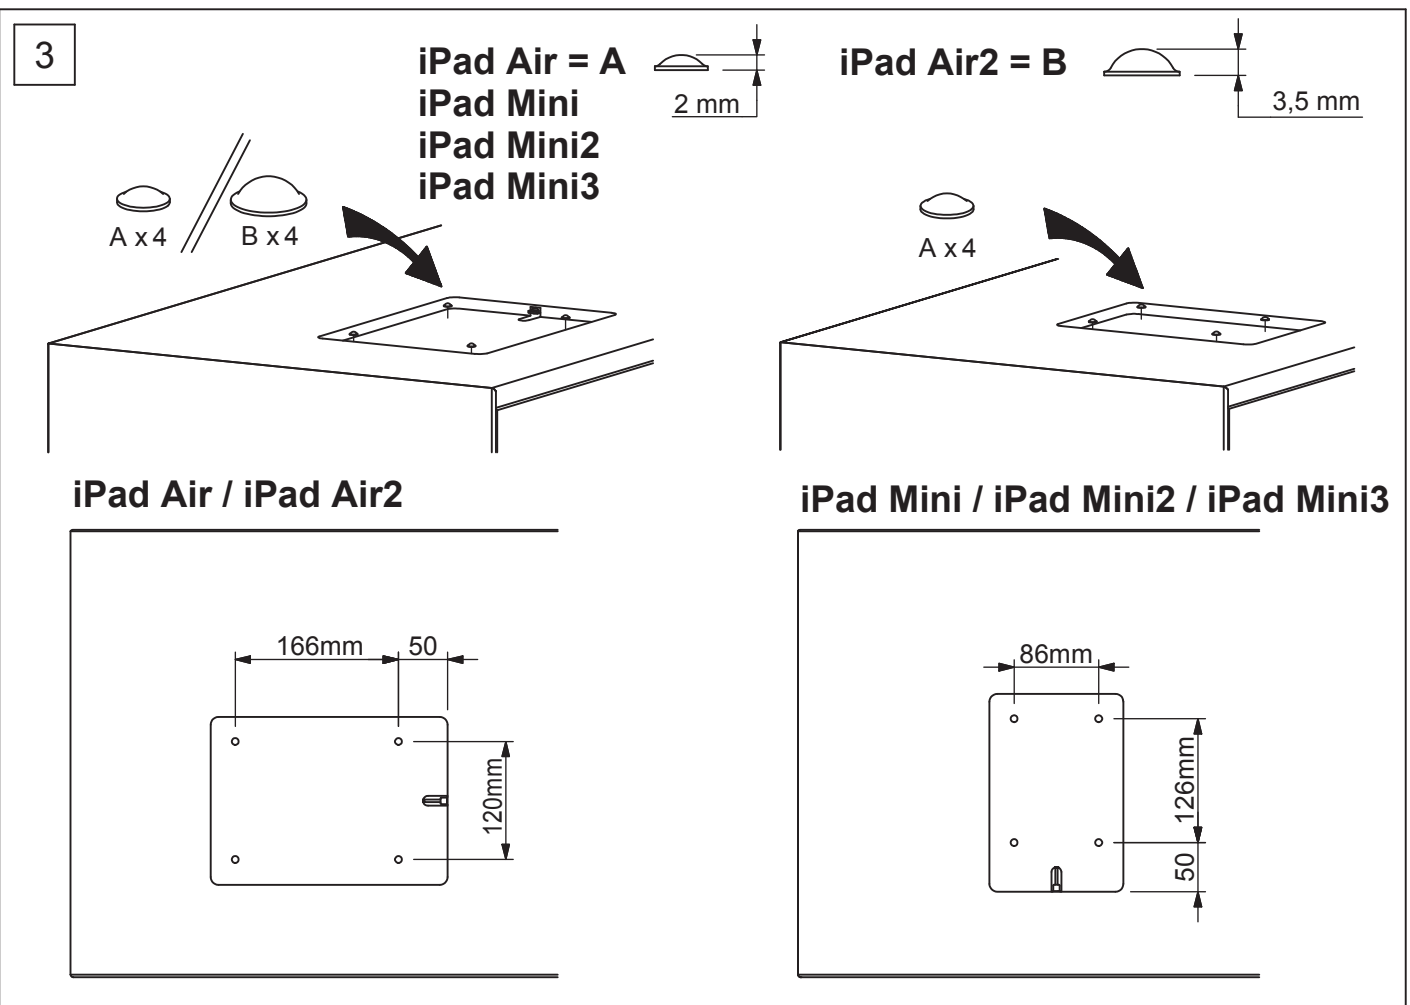

clíc iPad Pond

Version 1.0

iPad Air, iPad Air2
iPad Mini, iPad Mini2,
iPad Mini3

Beslag inkluderet
Fittings included
Beschlage inbegriffen

iPad Air
iPad Mini
iPad Mini2
iPad Mini3

iPad Air2

Nodvendigt værktoj
Tools needed
Benotigte Werkzeuge

Ikke inkluderet
Not included
Nicht inbegriffen

Montage
Assembly
Montage

4

**iPad Air
iPad Air2**

**iPad Mini
iPad Mini2
iPad Mini3**