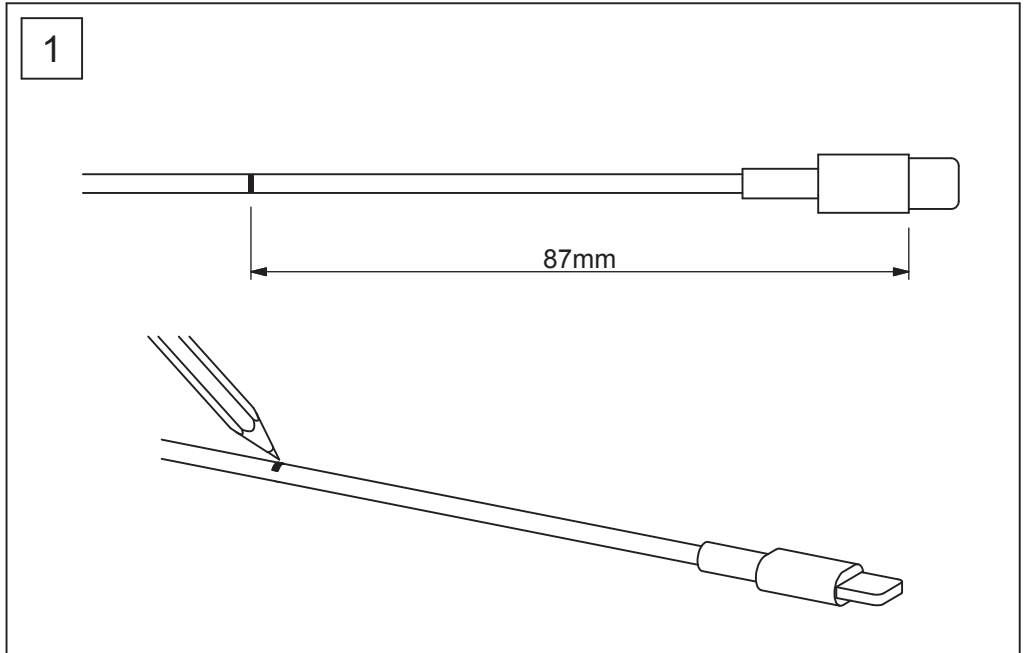

clíc iPad Pond

Version 1.0

iPad Air, iPad Air2
iPad Mini, iPad Mini2,
iPad Mini3

Beslag inkluderet
Fittings included
Beschlage inbegriffen

iPad Air
iPad Mini
iPad Mini2
iPad Mini3

iPad Air2

Nodvendigt værktoj
Tools needed
Benotigte Werkzeuge

Ikke inkluderet
Not included
Nicht inbegriffen

Montage
Assembly
Montage

4

**iPad Air
iPad Air2**

**iPad Mini
iPad Mini2
iPad Mini3**